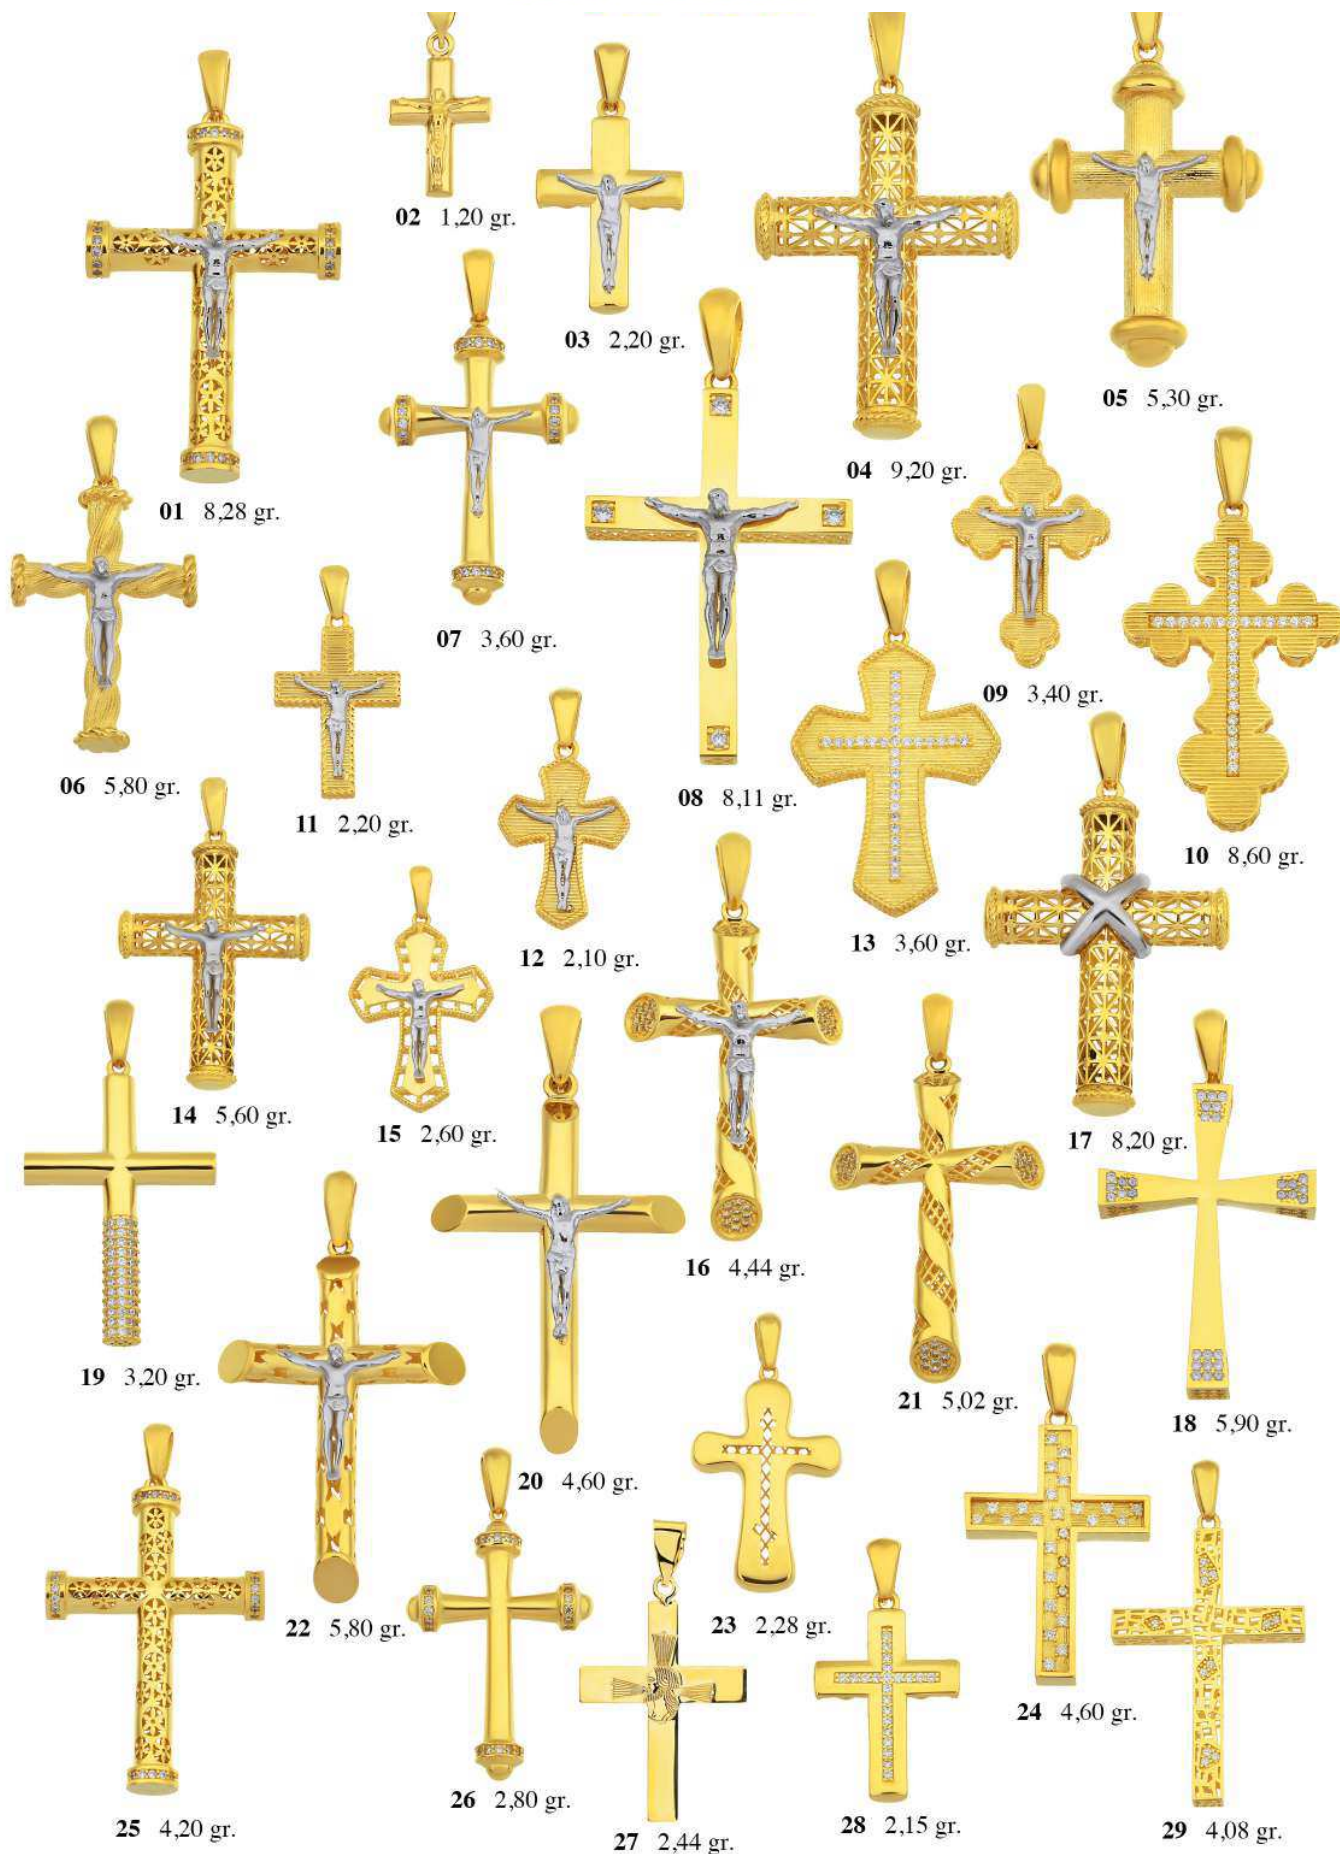

13 3,80 gr.

14 4,29 gr.

15 3,89 gr.

16 2,60 gr.

17 3,05 gr.

18 4,30 gr.

19 2,60 gr.

MARIA JEWELLERY

11 2,70 gr.

12 3,99 gr.

13 4,30 gr.

14 4,50 gr.

15 4,20 gr.

16 3,29 gr.

17 3,90 gr.

18 3,28 gr.

19 3,90 gr.

20 3,85 gr.

21 4,29 gr.

22 3,98 gr.

23 2,77 gr.

24 3,20 gr.

MARIA JEWELLERY

& EYP GOLD

MARIA JEWELLERY

& EYP GOLD

MARIA JEWELLERY

& EYP GOLD

MARIA JEWELLERY

& EYP GOLD

01 1,14 gr.

02 2,51 gr.