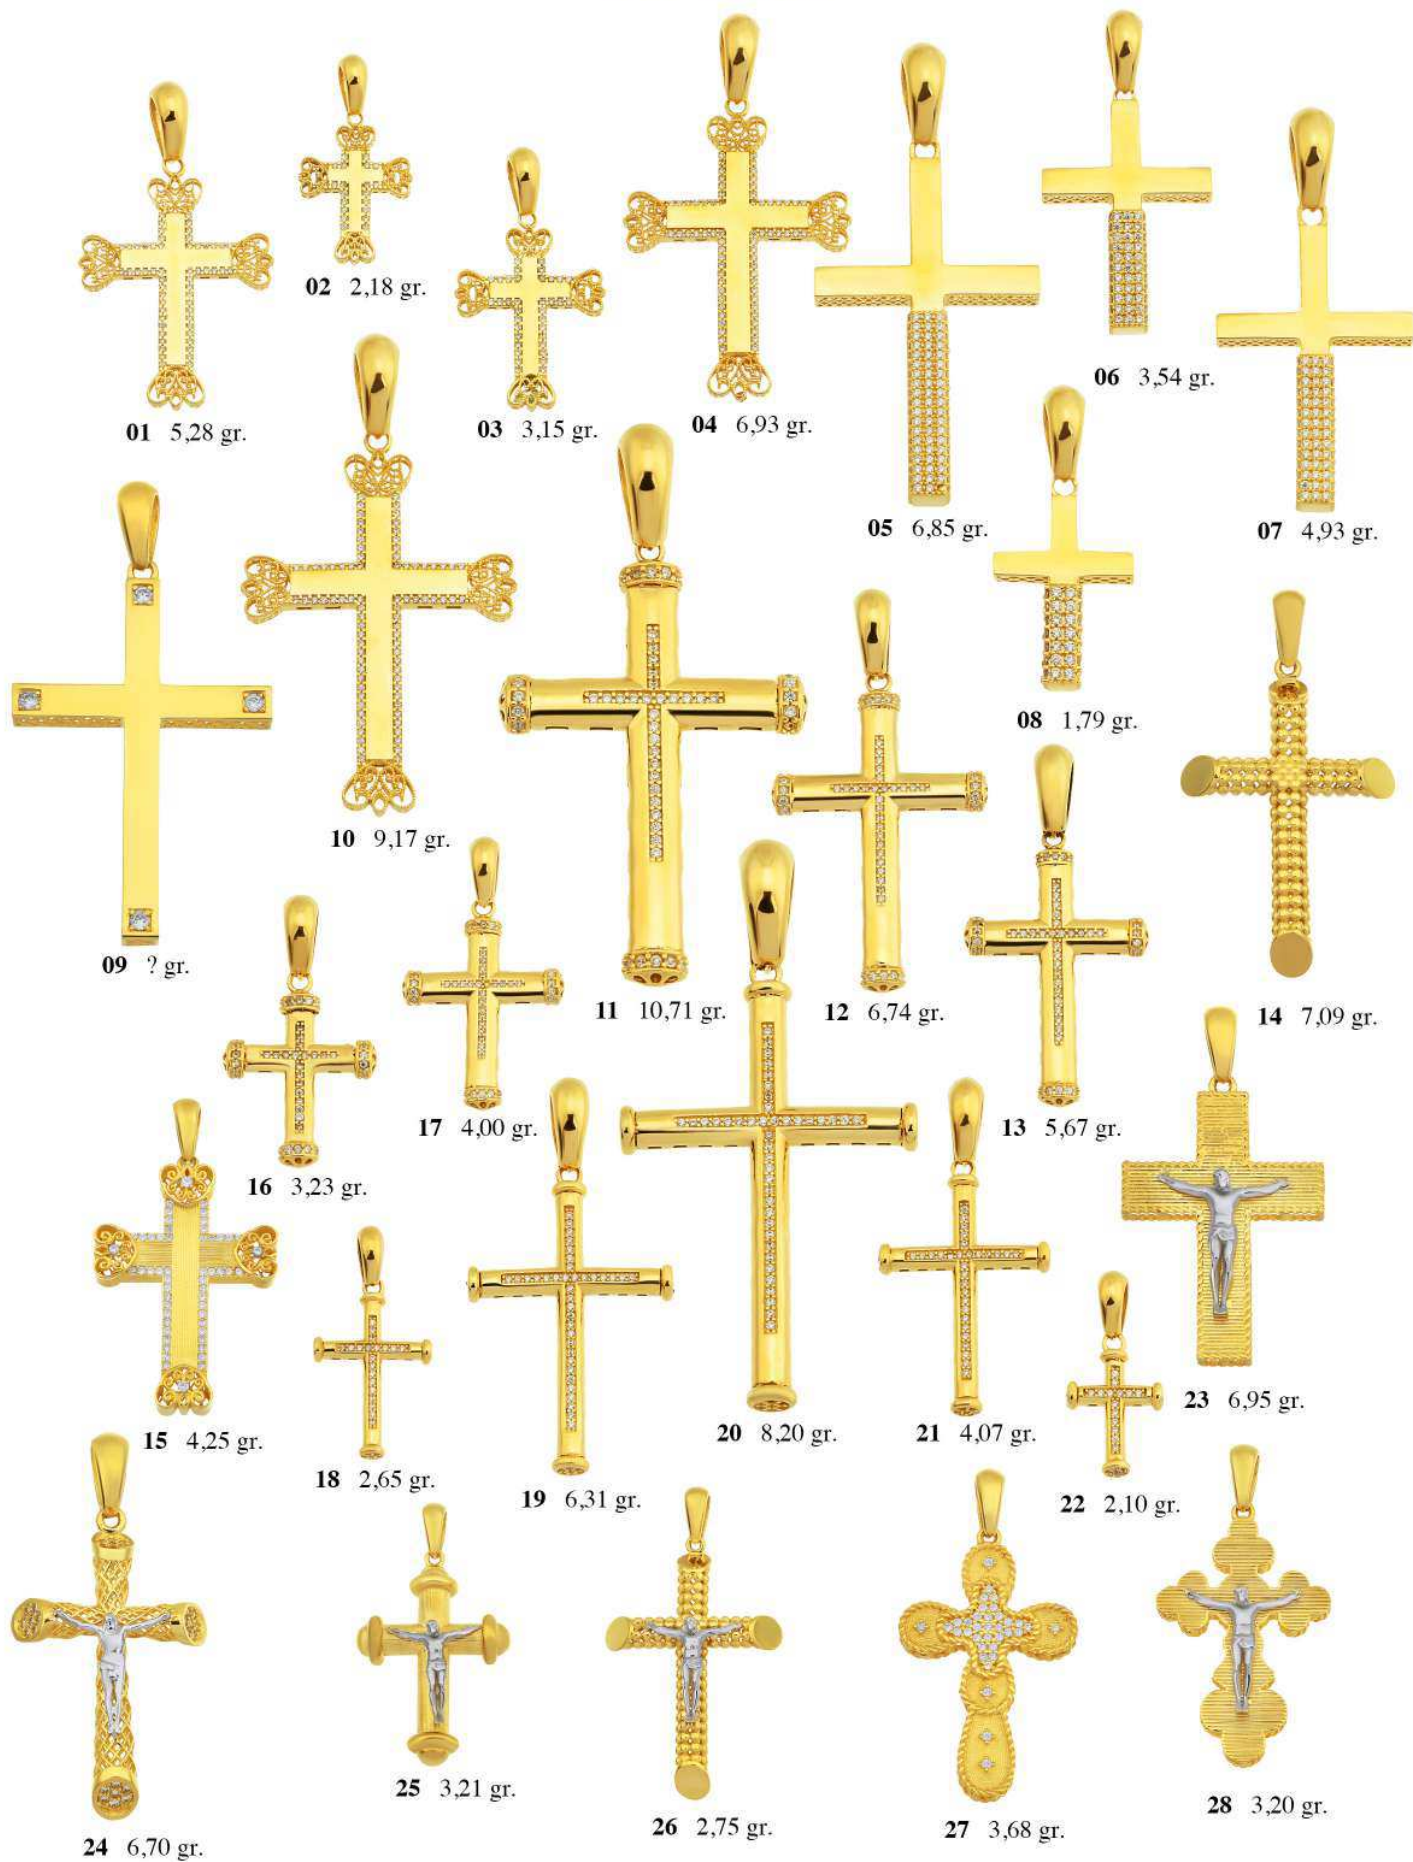

25 3,57 gr.

21 3,77 gr.

26 1,80 gr.

27 3,65 gr.

MARIA JEWELLERY

& EYP GOLD

01 4,23 gr.

02 3,60 gr.

11 2,70 gr.

12 3,99 gr.

13 4,30 gr.

14 4,50 gr.

15 4,20 gr.

16 3,29 gr.

17 3,90 gr.

18 3,28 gr.

19 3,90 gr.

20 3,85 gr.

21 4,29 gr.

22 3,98 gr.

23 2,77 gr.

24 3,20 gr.

MARIA JEWELLERY

& EYP GOLD

MARIA JEWELLERY

& EYP GOLD

MARIA JEWELLERY

& EYP GOLD

MARIA JEWELLERY

& EYP GOLD

01 1,14 gr.

02 2,51 gr.