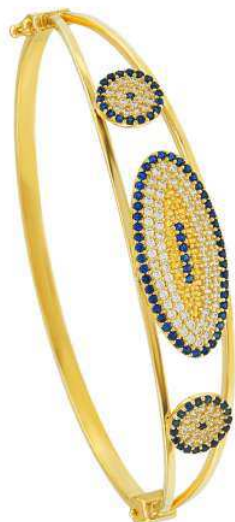

# MARIA JEWELLERY

\*\*\*\*\* & \*\*\*\*\*  
**EYP GOLD**

01 19,13 gr.

02 25,09 gr.

03 21,90 gr.

04 18,29 gr.

05 11,86 gr.

06 14,16 gr.

## EYP GOLD

01 18,45 gr.

02 16,49 gr.

03 7,77 gr.

04 7,80 gr.

05 5,44 gr.

06 5,39 gr.

07 5,32 gr.

08 5,27 gr.

09 8,53 gr.

10 7,76 gr.

11 7,46 gr.

12 5,10 gr.