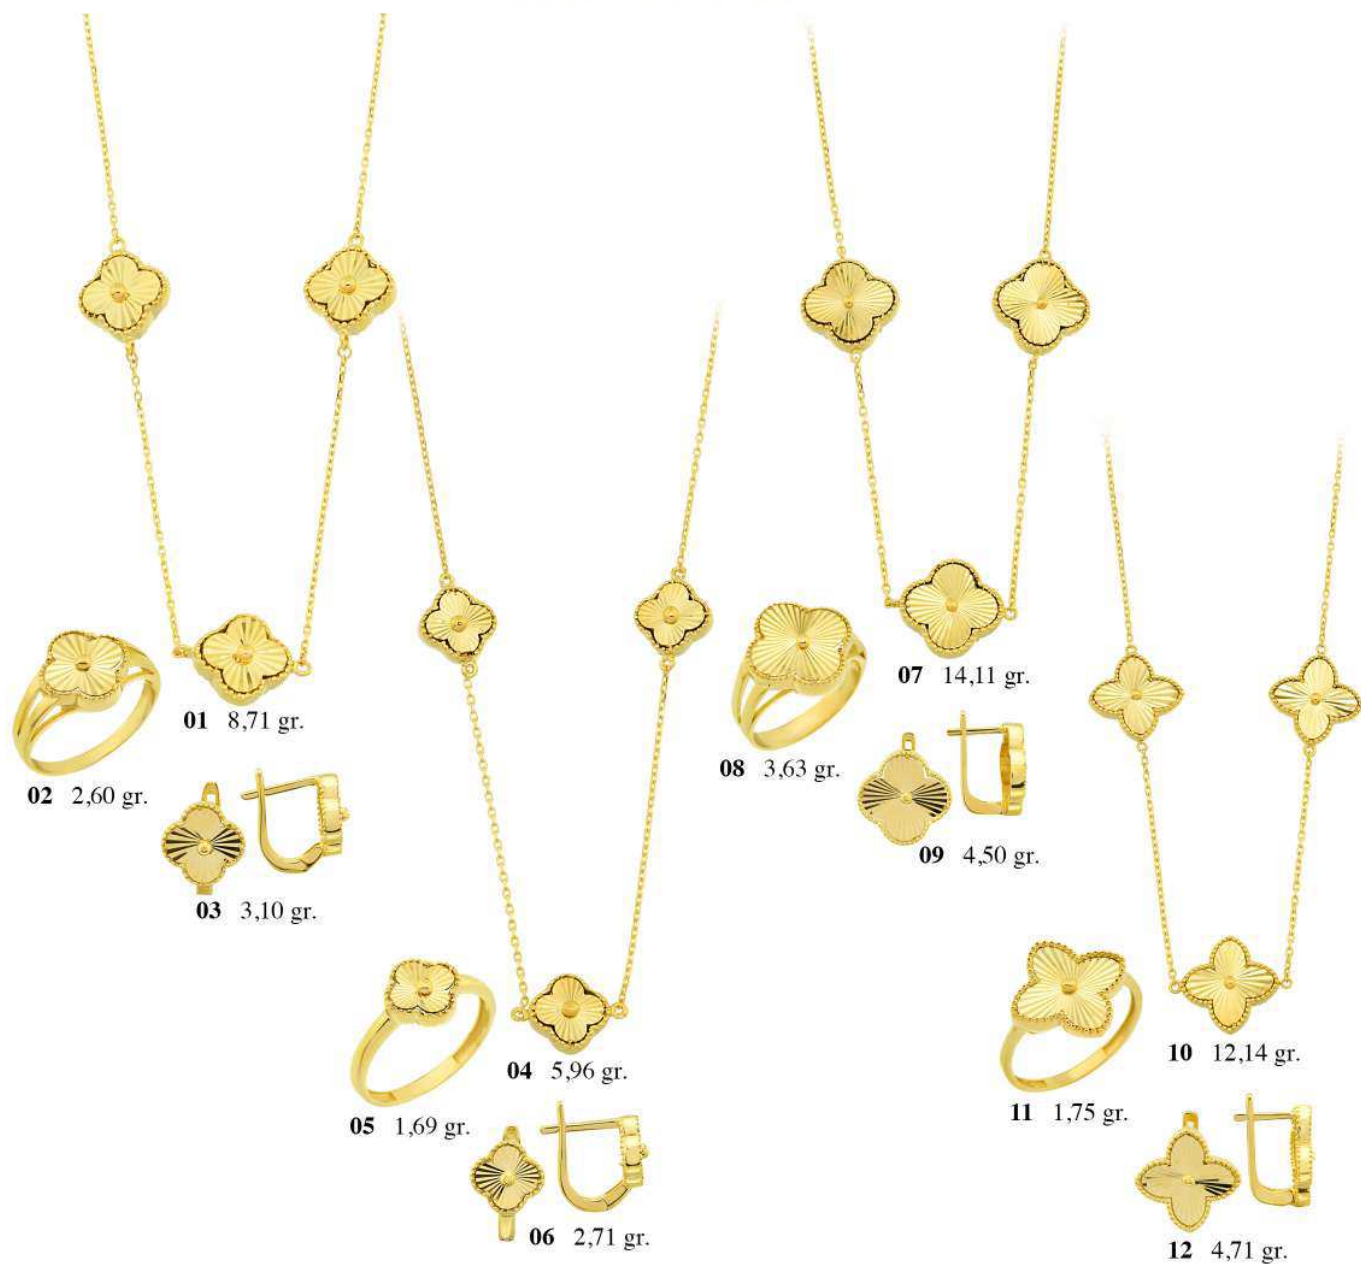

02 10,36 gr.

03 8,94 gr.

04 18,00 gr.

05 6,50 gr.

06 5,70 gr.

07 5,08 gr.

08 8,44 gr.

MARIA JEWELLERY

&

EYP GOLD

MARIA JEWELLERY

***** & *****

EYP GOLD

01 11,16 gr.

02 4,66 gr.

03 6,62 gr.

04 3,34 gr.

06 4,60 gr.

05 10,29 gr.

MARIA JEWELLERY

&

EYP GOLD

MARIA JEWELLERY

&

EYP GOLD

01 3,15 gr.

02 3,15 gr.

03 4,00 gr.

04 4,00 gr.

05 3,21 gr.

06 2,60 gr.

07 2,50 gr.